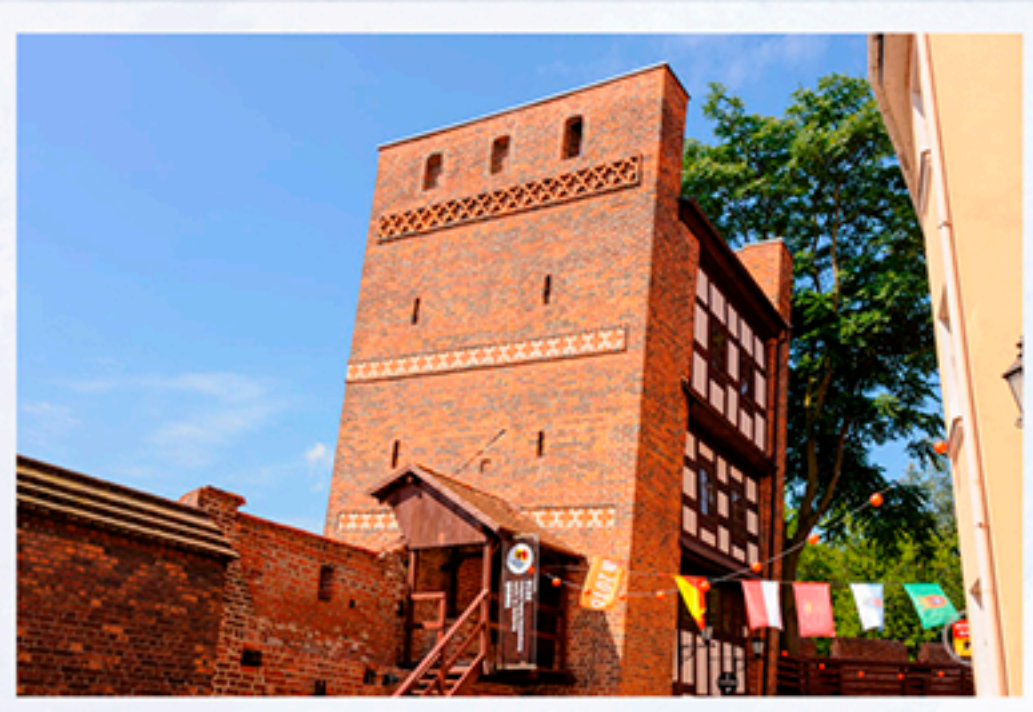

WYCIĘCZKI PO POLSCE

Wycieczka 1-dniowa Toruń – Z wizytą u Kopernika

W PROGRAMIE

- Krótki spacer po Starym Mieście • Krzywa Wieża • Katedra • Ratusz
- Dom Mikołaja Kopernika z zewnątrz
- Planetarium w Toruniu – seans dostosowany wiekowo do uczniów (czas zwiedzania ok. 40 min.) lub zwiedzanie Domu Mikołaja Kopernika
- nowa wystawa interaktywna (czas zwiedzania ok. 50 - 70 min.)
- Piernikarnia - pieczenie pierników połączone z historią piernikarstwa

DLA KOGO

szkoły podstawowe
szkoły średnie
seniorzy

TERMIN

całoroczna

**CENY PROMOCYJNE
OBOWIĄZUJĄ NA WYCIĘCZKI,
KTÓRE ODBĘDĄ SIĘ DO
1 MAJA 2024**

CENA

- 190 zł (50 uczestników)
- 195 zł (45-49 uczestników)
- 205 zł (41-44 uczestników)
- 220 zł (40 uczestników)
- 240 zł (35-39 uczestników)
- 250 zł (31-34 uczestników)
- 280 zł (25-30 uczestników)
- 325 zł (20 uczestników)