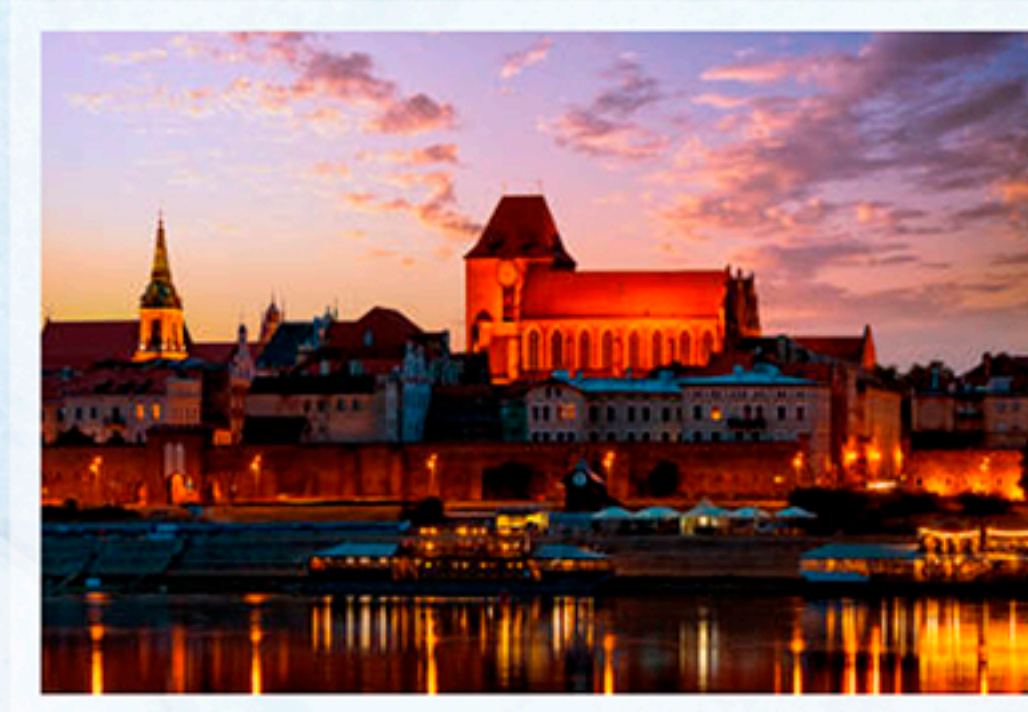

+ Koszt obiadu dwudaniowego od 35 zł

*Cena zawiera:

- wstępy do obiektów i parków objętych programem • transport autokarem • opiekę pilota - przewodnika na całej trasie • opłaty drogowe i parkingi • podatek Vat marża • ubezpieczenie NNW 10 000 zł
- podatek vat marża • 2 - 4 miejsca bezpłatne dla opiekunów (w zależności od ilości uczniów)

Biuro Turystyczne GULIWER Legionowo
biuro@bt-guliwer.pl
605 053 508 lub 669 002 500

Guliwer
Biuro Turystyczne