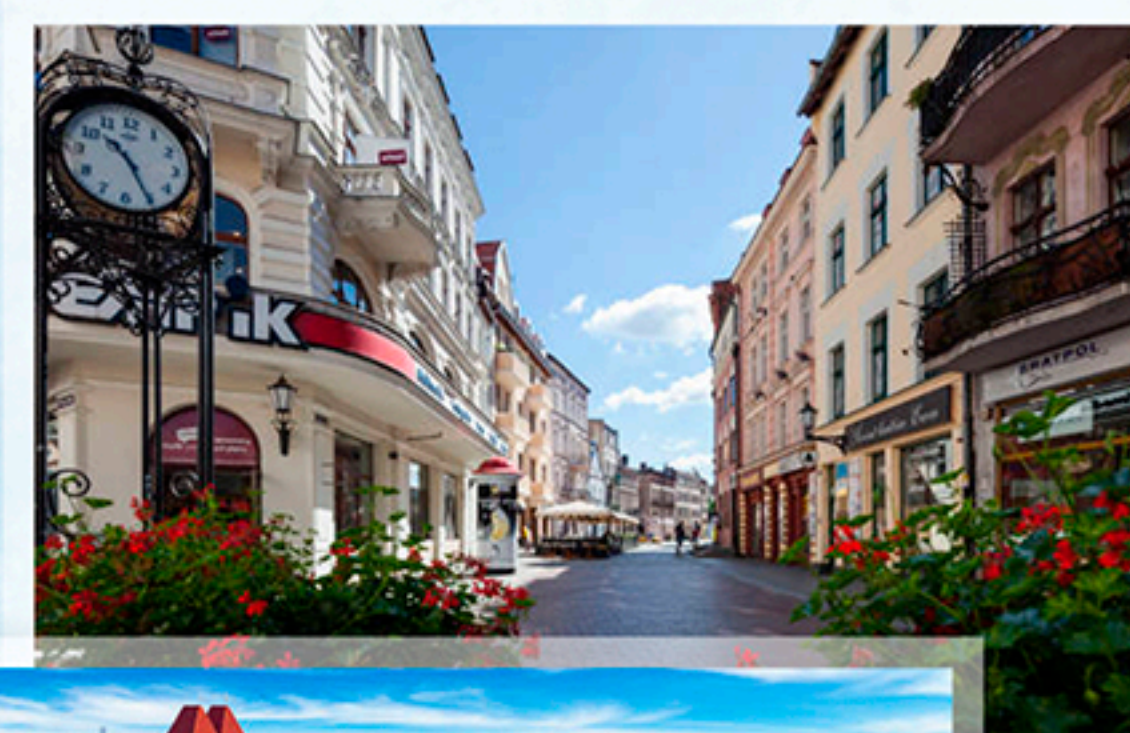

WYCIĘCZKI PO POLSCE

Wycieczka 1-dniowa Toruń – Z wizytą u Kopernika

W PROGRAMIE

- Krótki spacer po Starym Mieście • Krzywa Wieża • Katedra • Ratusz
- Dom Mikołaja Kopernika z zewnątrz
- Planetarium w Toruniu – seans dostosowany wiekowo do uczniów (czas zwiedzania ok. 40 min.) lub zwiedzanie Domu Mikołaja Kopernika, z nową wystawą interaktywną (czas zwiedzania ok. 50 - 70 min.)
- Piernikarnia - pieczenie pierników połączone z historią piernikarstwa

DLA KOGO

szkoły podstawowe
szkoły średnie
seniorzy

TERMIN

całoroczna

CENA

200 zł (50 uczestników)
220 zł (45-49 uczestników)
225 zł (41-44 uczestników)
240 zł (40 uczestników)
255 zł (35-39 uczestników)
275 zł (31-34 uczestników)
300 zł (25-30 uczestników)
350 zł (20 uczestników)

+ Koszt obiadu dwudaniowego od 35 zł

*Cena zawiera:

- wstępy do obiektów i parków objętych programem • transport autokarem • opiekę pilota - przewodnika na całej trasie • opłaty drogowe i parkingi • podatek Vat marża • ubezpieczenie NNW 10 000 zł
- podatek vat marża • 2 - 4 miejsca bezpłatne dla opiekunów (w zależności od ilości uczniów)

Ceny ważne do 1 lipca 2024

Biuro Turystyczne GULIWER Legionowo
biuro@bt-guliwer.pl
605 053 508 lub 669 002 500

Guliwer
Biuro Turystyczne