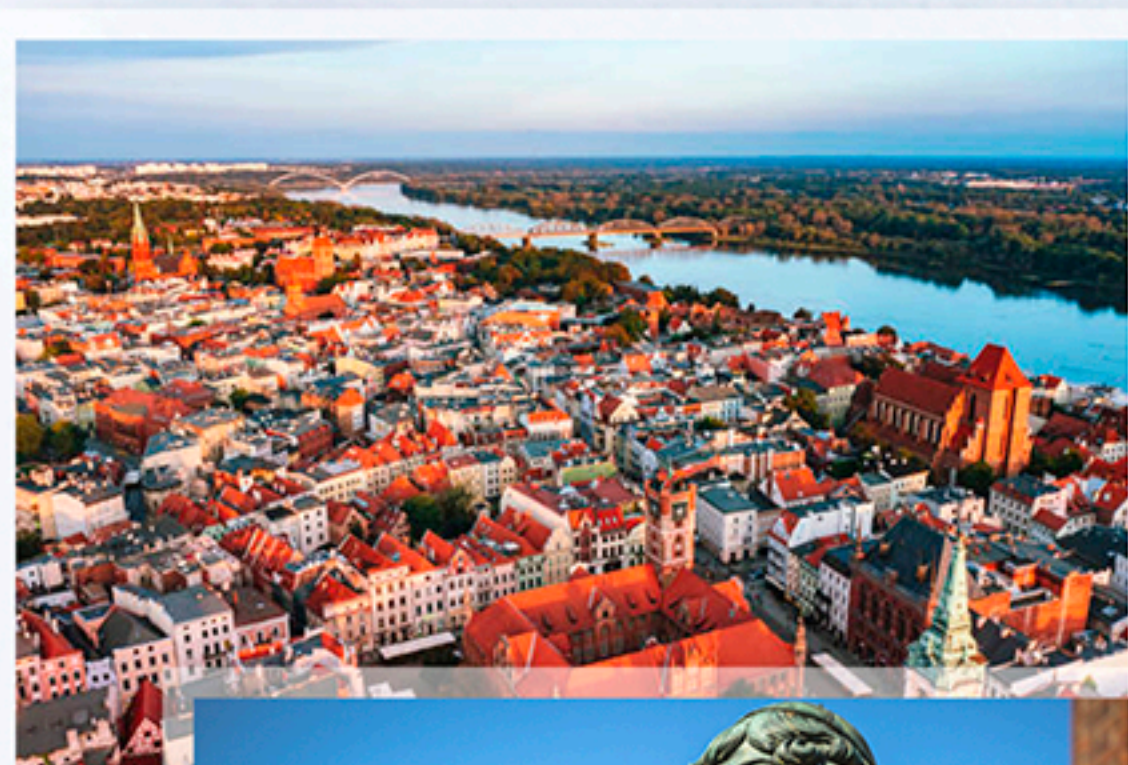

WYCIĘCZKI PO POLSCE

Wycieczka 1-dniowa Toruń – Z wizytą u Kopernika

W PROGRAMIE

- Krótki spacer po Starym Mieście • Krzywa Wieża • Katedra • Ratusz
- Dom Mikołaja Kopernika z zewnątrz
- Planetarium w Toruniu – seans dostosowany wiekowo do uczniów (czas zwiedzania ok. 40 min.) lub zwiedzanie Domu Mikołaja Kopernika, z nową wystawą interaktywną (czas zwiedzania ok. 50 - 70 min.)
- Piernikarnia - pieczenie pierników połączone z historią piernikarstwa

DLA KOGO

szkoły podstawowe
szkoły średnie
seniorzy

TERMIN

całoroczna

CENA

200 zł (50 uczestników)
220 zł (45-49 uczestników)
225 zł (41-44 uczestników)
240 zł (40 uczestników)
255 zł (35-39 uczestników)
275 zł (31-34 uczestników)
300 zł (25-30 uczestników)
350 zł (20 uczestników)

+ Koszt obiadu dwudaniowego od 35 zł

*Cena zawiera:

- wstępy do obiektów i parków objętych programem • transport autokarem • opiekę pilota - przewodnika na całej trasie • opłaty drogowe i parkingi • podatek Vat marża • ubezpieczenie NNW 10 000 zł
- podatek vat marża • 2 - 4 miejsca bezpłatne dla opiekunów (w zależności od ilości uczniów)

Ceny ważne do 1 lipca 2024

Biuro Turystyczne GULIWER Legionowo
biuro@bt-guliwer.pl
605 053 508 lub 669 002 500

Guliwer
Biuro Turystyczne