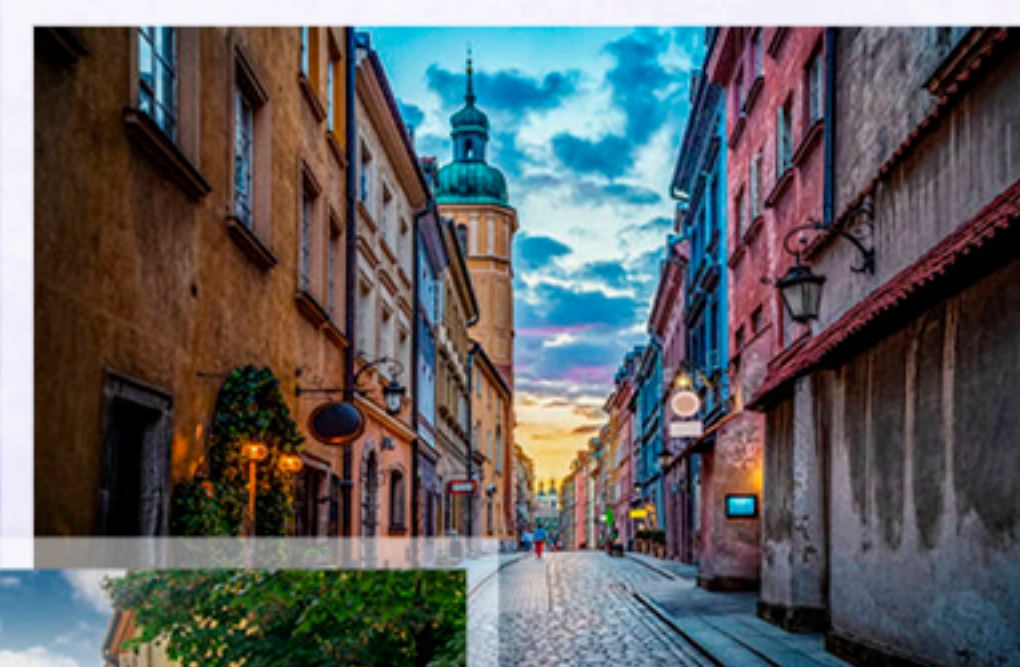

DLA KOGO

szkoły podstawowe
przedszkola

CENA

80 zł (45-50 uczniów)
87 zł (40-44 uczniów)
95 zł (36-39 uczniów)
105 zł (30-35 uczniów)
135 zł (20-29 uczniów)

*Cena zawiera: • realizację programu • transport autokarem lub busem • opiekę pilota na całej trasie
• licencjonowany przewodnik miejski • opłaty drogowe i parkingi • podatek Vat marża • ubezpieczenie
NNW 10 000 zł • podatek vat marża

*ceny ważne do 1 października 2024 r.

Biuro Turystyczne GULIWER Legionowo
biuro@bt-guliwer.pl
605 053 508 lub 669 002 500

Guliwer
Biuro Turystyczne