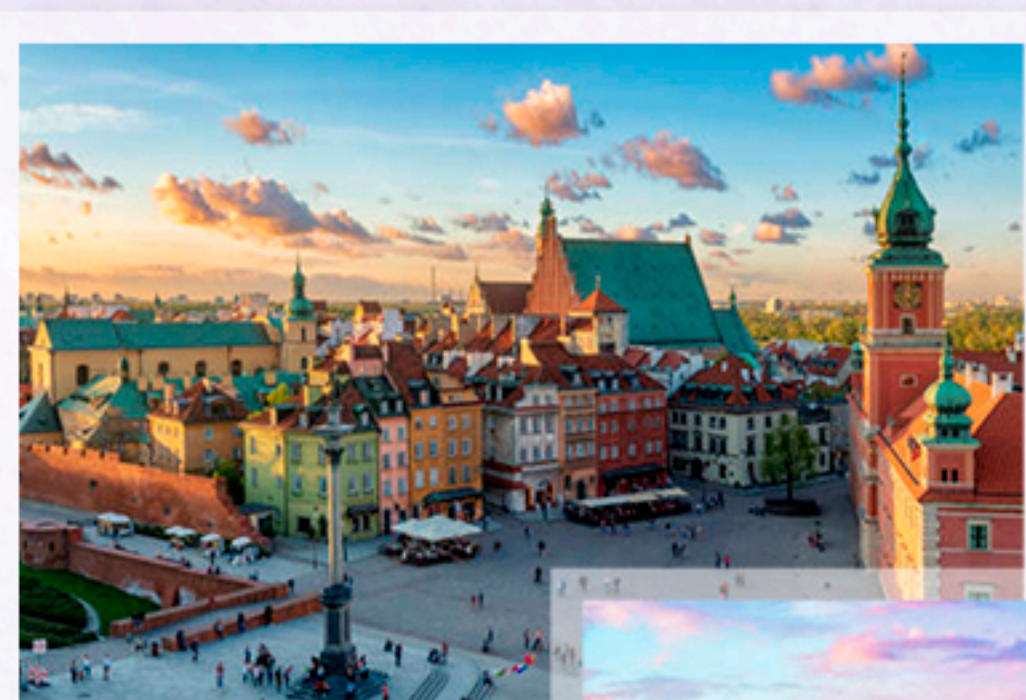

WYCIĘCZKI PO POLSCE

Wycieczka 1-dniowa Szlakiem warszawskich legend

W PROGRAMIE

- Stare Miasto i okolice - spacer z przewodnikiem, • Rynek
- staromiejskie uliczki • Trakt Królewski • pl. Zamkowy • Łazienki Królewskie

TERMIN
całoroczna

LEGENDY

- Złota Kaczka • Bazyliszek • Syrenka Warszawska • Cudowny dzwon • Szabla Króla Zygmunta • Królewskie karpie i łabędzie

DLA KOGO

szkoły podstawowe
przedszkola

CENA

80 zł (45-50 uczniów)
87 zł (40-44 uczniów)
95 zł (36-39 uczniów)
105 zł (30-35 uczniów)
135 zł (20-29 uczniów)

*Cena zawiera: • realizację programu • transport autokarem lub busem • opiekę pilota na całej trasie
• licencjonowany przewodnik miejski • opłaty drogowe i parkingi • podatek Vat marża • ubezpieczenie
NNW 10 000 zł • podatek vat marża

*ceny ważne do 1 października 2024 r.

Biuro Turystyczne GULIWER Legionowo
biuro@bt-guliwer.pl
605 053 508 lub 669 002 500

Guliwer
Biuro Turystyczne