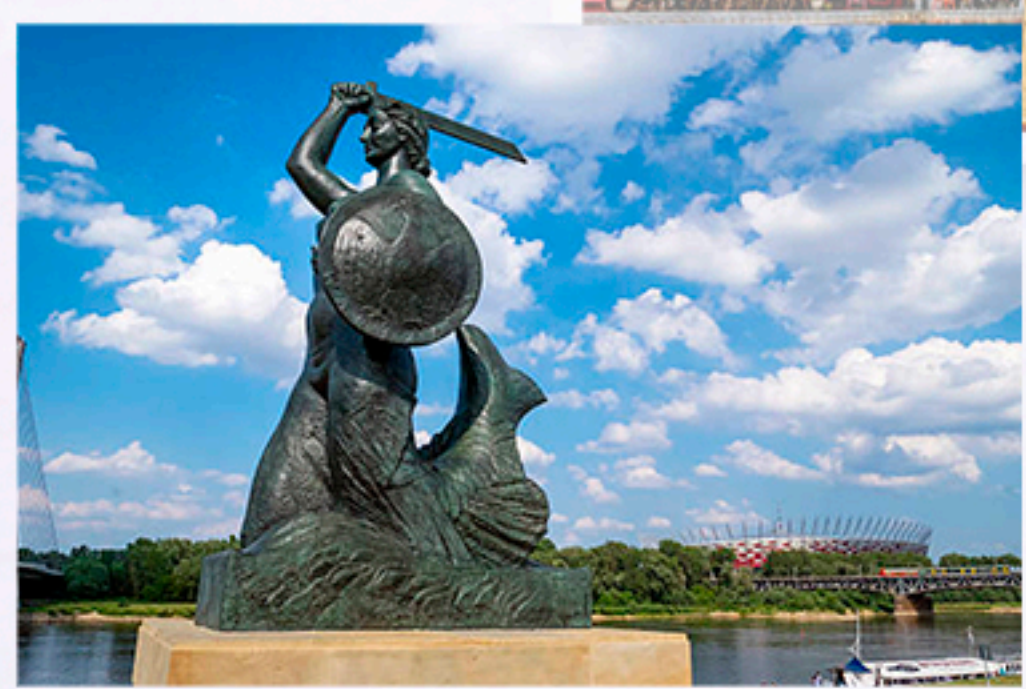

WYCIĘCZKI PO POLSCE

Wycieczka 1-dniowa Szlakiem warszawskich legend

W PROGRAMIE

- Stare Miasto i okolice - spacer z przewodnikiem, • Rynek
- staromiejskie uliczki • Trakt Królewski • pl. Zamkowy • Łazienki Królewskie

TERMIN
całoroczna

LEGENDY

- Złota Kaczka • Bazyliszek • Syrenka Warszawska • Cudowny dzwon • Szabla Króla Zygmunta • Królewskie karpie i łabędzie

DLA KOGO

szkoły podstawowe
przedszkola

CENA

80 zł (45-50 uczniów)
87 zł (40-44 uczniów)
95 zł (36-39 uczniów)
105 zł (30-35 uczniów)
135 zł (20-29 uczniów)

*Cena zawiera: • realizację programu • transport autokarem lub busem • opiekę pilota na całej trasie
• licencjonowany przewodnik miejski • opłaty drogowe i parkingi • podatek Vat marża • ubezpieczenie
NNW 10 000 zł • podatek vat marża

*ceny ważne do 1 października 2024 r.

Biuro Turystyczne GULIWER Legionowo
biuro@bt-guliwer.pl
605 053 508 lub 669 002 500

Guliwer
Biuro Turystyczne