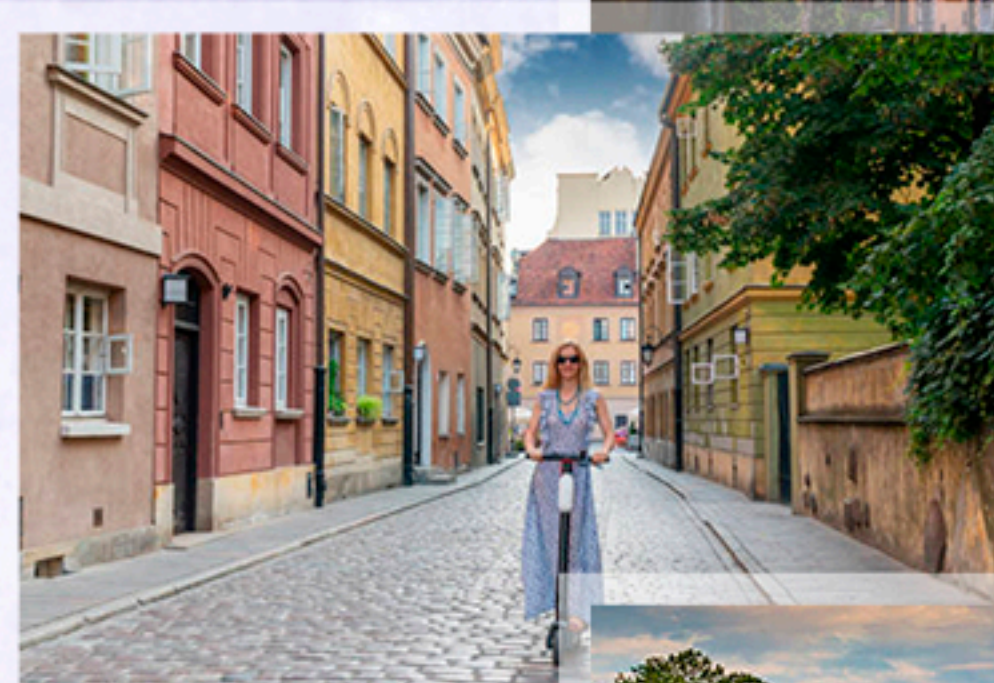

DLA KOGO

szkoły podstawowe
przedszkola

CENA

80 zł (45-50 uczniów)
87 zł (40-44 uczniów)
95 zł (36-39 uczniów)
105 zł (30-35 uczniów)
135 zł (20-29 uczniów)

*Cena zawiera: • realizację programu • transport autokarem lub busem • opiekę pilota na całej trasie
• licencjonowany przewodnik miejski • opłaty drogowe i parkingi • podatek Vat marża • ubezpieczenie
NNW 10 000 zł • podatek vat marża

*ceny ważne do 1 października 2024 r.

Biuro Turystyczne GULIWER Legionowo
biuro@bt-guliwer.pl
605 053 508 lub 669 002 500

Guliwer
Biuro Turystyczne