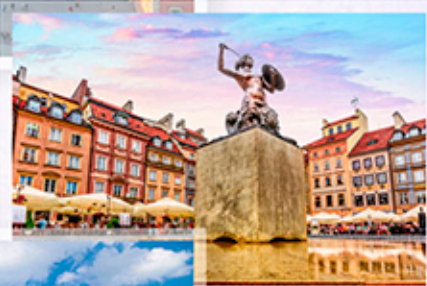

WYCIECZKI PO POLSCE

Wycieczka 1-dniowa Szlakiem warszawskich legend

W PROGRAMIE

- Stare Miasto i okolice - spacer z przewodnikiem, • Rynek
- staromiejskie uliczki • Trakt Królewski • pl. Zamkowy • Łazienki Królewskie

LEGENDY

- Złota Kaczka • Bazyliżek • Syrenka Warszawska • Cudowny dzwon • Szabla Króla Zygmunta • Królewskie karpie i łabędzie

TERMIN
całoroczna

DLA KOGO

szkoły podstawowe
przedszkola

CENA

- 80 zł (45-50 uczniów)
- 87 zł (40-44 uczniów)
- 95 zł (36-39 uczniów)
- 105 zł (30-35 uczniów)
- 137 zł (20-29 uczniów)