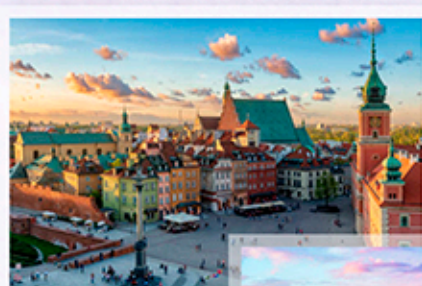

WYCIECZKI PO POLSCE

Wycieczka 1-dniowa Szlakiem warszawskich legend

W PROGRAMIE

- Stare Miasto i okolice - spacer z przewodnikiem, • Rynek
- staromiejskie uliczki • Trakt Królewski • pl. Zamkowy • Łazienki Królewskie

LEGENDY

- Złota Kaczka • Bazyliżek • Syrenka Warszawska • Cudowny dzwon • Szabla Króla Zygmunta • Królewskie karpie i łabędzie

TERMIN
całoroczna

DLA KOGO

szkoły podstawowe
przedszkola

CENA

- 80 zł (45-50 uczniów)
- 87 zł (40-44 uczniów)
- 95 zł (36-39 uczniów)
- 105 zł (30-35 uczniów)
- 137 zł (20-29 uczniów)