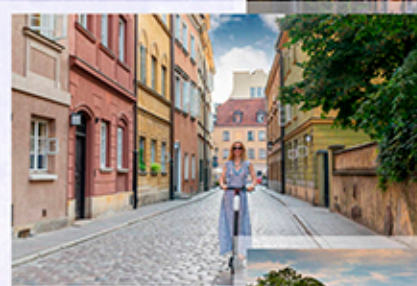

WYCIECZKI PO POLSCE

Wycieczka 1-dniowa Szlakiem warszawskich legend

W PROGRAMIE

- Stare Miasto i okolice - spacer z przewodnikiem, • Rynek
- staromiejskie uliczki • Trakt Królewski • pl. Zamkowy • Łazienki Królewskie

LEGENDY

- Złota Kaczka • Bazyliżek • Syrenka Warszawska • Cudowny dzwon • Szabla Króla Zygmunta • Królewskie karpie i łabędzie

TERMIN
całoroczna

DLA KOGO

szkoły podstawowe
przedszkola

CENA

- 80 zł (45-50 uczniów)
- 87 zł (40-44 uczniów)
- 95 zł (36-39 uczniów)
- 105 zł (30-35 uczniów)
- 137 zł (20-29 uczniów)